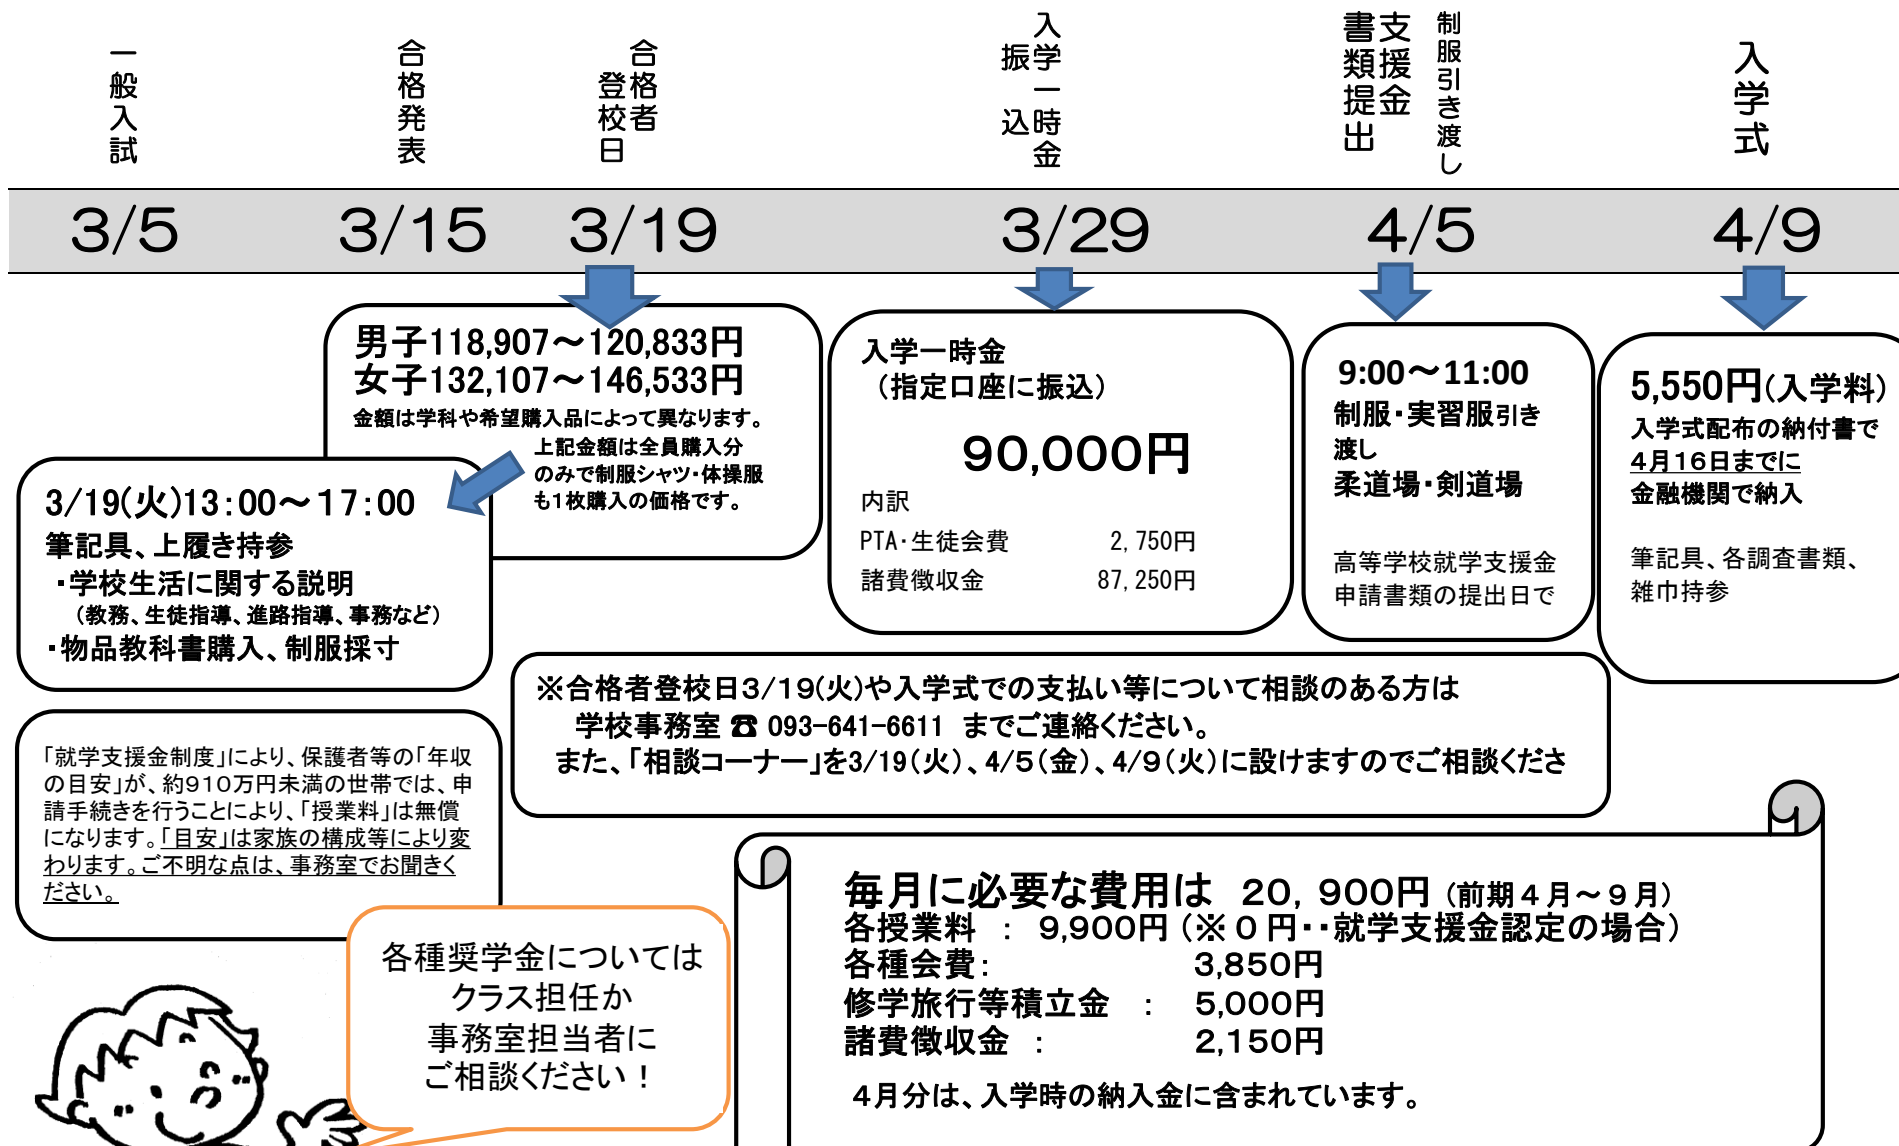

八幡工業高校入学時にかかる費用

2024年4月入学生用

※記載の各費用の金額は令和6年見込み分です。令和6年確定分については3月5日(火)には学校のホームページに提示しますので参考にしてください。